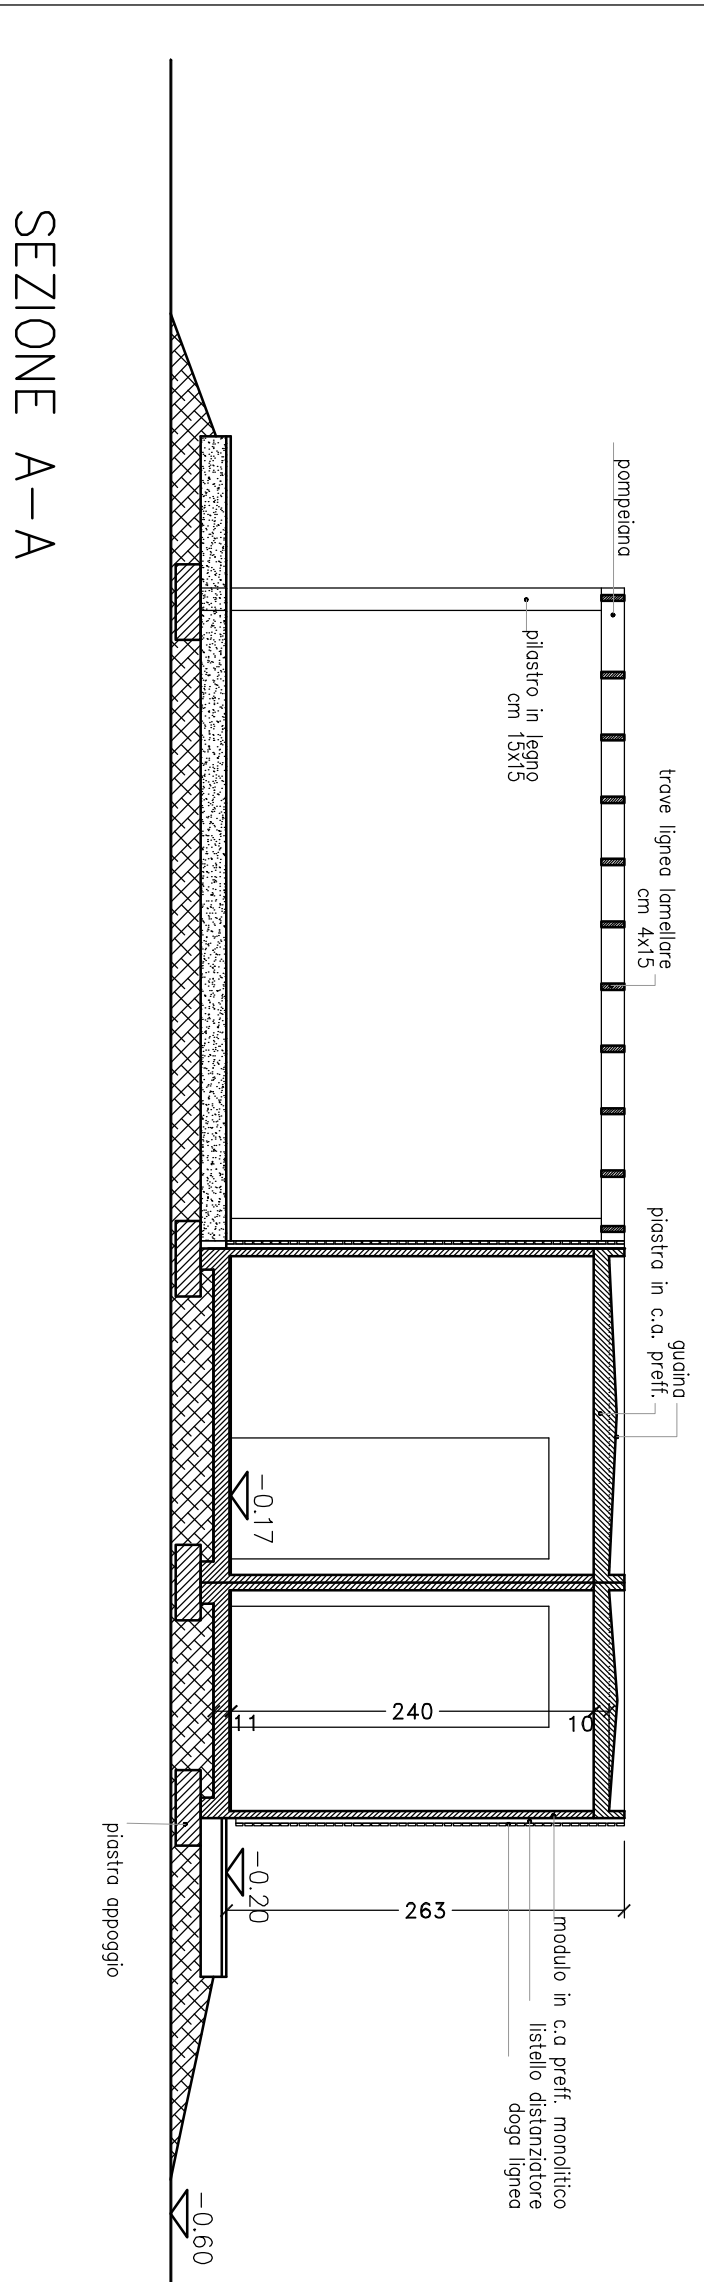

CITTA' DI ERACLEA

Provincia di Venezia

Sportello Unico delle Attività Produttive S.U.A.P.

PROCEDIMENTO EDILIZIO IN VARIANTE AL PRG AI SENSI DELL' ART. 4 L.R. 59/2012
Intervento di edilizia produttiva in variante allo strumento urbanistico generale

PERMESSO DI COSTRUIRE PER
OPERE RELATIVE ALL'ADEGUAMENTO FUNZIONALE DELLA DARSENA PRIVATA IN
LOCALITA' BRIAN (FG. 56 MAPP. 459)

TOV. n. **3**
PROGETTO PARTICOLARI COSTRUTTIVI

RICEDENTE:
INVENTHIO SNC
di MENTHIAZI RILIO d. Bolter & C.
Viale Mentiazi 39
30020 Eraclea Venezia
P.IVA 04118920275

PALO ILLUMINAZIONE - PENNONE BANDIERA

MANUFATTI PREFABBRICATI IN C.A.

SCALA 1:50